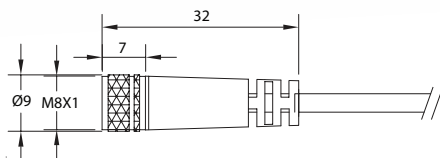

**PRIKLJUČNI KABLI /
CIRCULAR CONNECTOR**

PRIKLJUČNI KABEL Tip M8 / CIRCULAR CONNECTOR Type M8

Priključni kabel / Type of circular connector	M8
Serija priključnega kabla / Connector series	3 M8 3Pin connector 4 M8 4 Pin connector
Tip priključnega kabla / Type of connector	Rženski, ravni priključek RLženski, kotni priključek
Material kabla / Cable Material	PURPUR: Ø 5 PUR kabel/cable
Dolžina kabla / Cable length	2M2 metra/meters 5M5 metrov/meters

TIP/TYPE:	M83R- M83RL-	M84R- M84RL-
ŽENSKI PINOUT FEMALE PINOUT		
Barva vodnika / Conductor colors	1: rjava / brown 3: modra / blue 4: črna / black	1: rjava / brown 2: bela / white 3: modra / blue 4: črna / black
Število kontaktov / Number of contacts	3	4
Nazivna napetost / Rated voltage	60V AC/DC	
Nazivni tok / Rated current	3A	
Material kontakta / Contact material	pozlačena medenina / gold plated brass	
Material nosilca kontakta / Contact bearer material	PA	
Material ohišja / Housing material	PP	
Barva ohišja / Housing color	črna / black	
Material kabla / Cable material	PUR	
Barva kabla / Cable color	črna / black	
Prevodnost kabla / Cable conductor	24AWG	
Tokokrog / Circuit	/	
Led barva / Led Color	/	
Razred zaščite / Protection class (IEC 60529)	IP67	
Temperaturni razpon / Temperature range	-20 ~ 80°C	

DIMENZIJE / DIMENSIONS

M83R/M84R

M83RL/M84RL

Enota/Unit:
mm