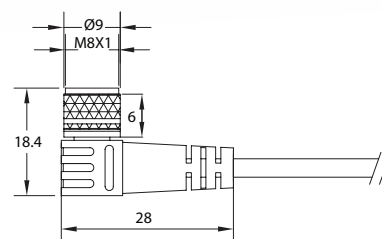

**PRIKLJUČNI KABLI /
CIRCULAR CONNECTOR**

PRIKLJUČNI KABEL Tip M8 / CIRCULAR CONNECTOR Type M8

Priključni kabel / Type of circular connector	M8
Serija priključnega kabla / Connector series	3 M8 3Pin connector 4 M8 4 Pin connector
Tip priključnega kabla / Type of connector	Rženski, ravni priključek RLženski, kotni priključek
Material kabla / Cable Material	PURPUR: Ø 5 PUR kabel/cable
Dolžina kabla / Cable length	2M2 metra/meters 5M5 metrov/meters

TIP/TYPE:	M83R- M83RL-	M84R- M84RL-
ŽENSKI PINOUT FEMALE PINOUT		
Barva vodnika / Conductor colors	1: rjava / brown 3: modra / blue 4: črna / black	1: rjava / brown 2: bela / white 3: modra / blue 4: črna / black
Število kontaktov / Number of contacts	3	4
Nazivna napetost / Rated voltage	60V AC/DC	
Nazivni tok / Rated current	3A	
Material kontakta / Contact material	pozlačena medenina / gold plated brass	
Material nosilca kontakta / Contact bearer material	PA	
Material ohišja / Housing material	PP	
Barva ohišja / Housing color	črna / black	
Material kabla / Cable material	PUR	
Barva kabla / Cable color	črna / black	
Prevodnost kabla / Cable conductor	24AWG	
Tokokrog / Circuit	/	
Led barva / Led Color	/	
Razred zaščite / Protection class (IEC 60529)	IP67	
Temperaturni razpon / Temperature range	-20 ~ 80°C	

DIMENZIJE / DIMENSIONS

M83R/M84R

M83RL/M84RL

Enota/Unit:
mm