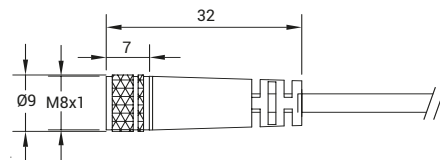

PRIKLJUČNI KABEL Tip M8 / CIRCULAR CONNECTOR Type M8

Tip / Type	M83R- M83RL	M84R- M84RL-
Ženski pinout Female pinout		
Barva vodnika / Conductor colors	1: rjava / brown 3: modra / blue 4: črna / black	1: rjava / brown 2: bela / white 3: modra / blue 4: črna / black
Število kontaktov / Number of contacts	3	4
Nazivna napetost / Rated voltage	60 V AC/DC	
Nazivni tok / Rated current	3 A	
Material kontakta / Contact material	pozlačena medenina / gold plated brass	
Material nosilca kontakta / Contact bearer material	PA	
Material ohišja / Housing material	PP	
Barva ohišja / Housing color	črna / black	
Material kabla / Cable material	PUR	
Barva kabla / Cable color	črna / black	
Prevodnost kabla / Cable conductor	24AWG	
Razred zaščite / Protection class (IEC 60529)	IP67	
Temperaturni razpon / Temperature range	-20 ~ 80 °C	

M83R/M84R

M83RL/M84RL

Enota / Unit [mm]

PRIMER NAROČANJA / HOW TO ORDER

	M8 -	■	-	■	-	■	-	■
Serijski priključnega kabla / Connector series	3	...	M8 3Pin connector	4	...	M8 4 Pin connector		
Tip priključnega kabla / Type of connector	R	...	ženski, ravni priključek	RL	...	ženski, kotni priključek		
Material kabla / Cable Material	PUR	...	PUR: Ø5 PUR kabel /cable					
Dolžina kabla / Cable length	2M	...	2 metra / meters	5M	...	5 metrov / meters		