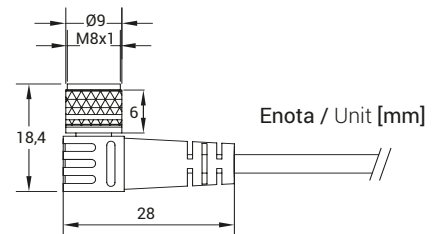

PRIKLJUČNI KABEL Tip M8 / CIRCULAR CONNECTOR Type M8

Tip / Type	M83R- M83RL	M84R- M84RL-
Ženski pinout Female pinout		
Barva vodnika / Conductor colors	1: rjava / brown 3: modra / blue 4: črna / black	1: rjava / brown 2: bela / white 3: modra / blue 4: črna / black
Število kontaktov / Number of contacts	3	4
Nazivna napetost / Rated voltage	60 V AC/DC	
Nazivni tok / Rated current	3 A	
Material kontakta / Contact material	pozlačena medenina / gold plated brass	
Material nosilca kontakta / Contact bearer material	PA	
Material ohišja / Housing material	PP	
Barva ohišja / Housing color	črna / black	
Material kabla / Cable material	PUR	
Barva kabla / Cable color	črna / black	
Prevodnost kabla / Cable conductor	24AWG	
Razred zaščite / Protection class (IEC 60529)	IP67	
Temperaturni razpon / Temperature range	-20 ~ 80 °C	

M83R/M84R

M83RL/M84RL

Enota / Unit [mm]

PRIMER NAROČANJA / HOW TO ORDER

	M8 -	■	-	■	-	■	-	■
Serijski priključnega kabla / Connector series	3	...	M8 3Pin connector	4	...	M8 4 Pin connector		
Tip priključnega kabla / Type of connector	R	...	ženski, ravni priključek	RL	...	ženski, kotni priključek		
Material kabla / Cable Material	PUR	...	PUR: Ø5 PUR kabel /cable					
Dolžina kabla / Cable length	2M	...	2 metra / meters	5M	...	5 metrov / meters		