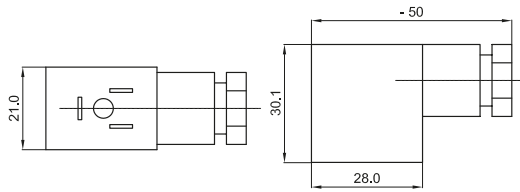

Konektorji / Connectors

KON22

Konektor za elektromagnete MS22
Connector for Solenoid Coils MS22