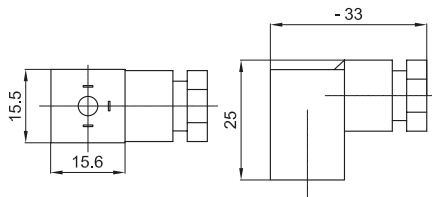

KON15

Konektor za elektromagnete MS15
Connector for Solenoid Coils MS15

KON206 / KON210

Konektor za elektromagnet MS2
Connector for Solenoid Coil MS2

KON206.....dolžina žic / Cable length.....0,6 m

KON210.....dolžina žic / Cable length.....1 m