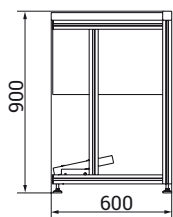

Material: alu profili, delovne plošče
Material: alu profiles, working plates

Tip Type	ESD	L [mm]	Koda Code
MP800BN		800	49196
MP800BNESD		800	50481
MP1000BN		1000	49197
MP1000BNESD		1000	50482
MP1200BN		1200	49198
MP1200BNESD		1200	50483