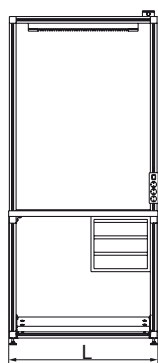

## STANDARDNA MIZA / STANDARD TYPE WORKSTATION

Material: alu profili, delovne plošče  
Material: alu profiles, working plates

Tip Type	ESD	L [mm]	Koda Code
MS800BN		800	49189
MS800BNESD		800	50475
MS1000BN		1000	49190
MS1000BNESD		1000	50476
MS1200BN		1200	49191
MS1200BNESD		1200	50477

## STAND. MIZA Z NADGRADNJO / STANDARD TYPE WORKSTATION + UPGRADE

Material: alu profili, delovne plošče  
Material: alu profiles, working plates

Tip Type	ESD	L [mm]	Koda Code
MS800ZN		800	49192
MS800ZNESD		800	50478
MS1000ZN		1000	49193
MS1000ZNESD		1000	50479
MS1200ZN		1200	49194
MS1200ZNESD		1200	50480

## MIZA PULT / DESK TYPE WORKSTATION

Material: alu profili, delovne plošče  
Material: alu profiles, working plates

Tip Type	ESD	L [mm]	Koda Code
MP800BN		800	49196
MP800BNESD		800	50481
MP1000BN		1000	49197
MP1000BNESD		1000	50482
MP1200BN		1200	49198
MP1200BNESD		1200	50483