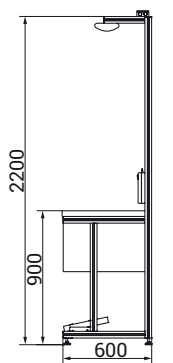

## STANDARDNA MIZA / STANDARD TYPE WORKSTATION

Material: alu profili, delovne plošče  
Material: alu profiles, working plates

Tip Type	ESD	L [mm]	Koda Code
MS800BN		800	49189
MS800BNESD		800	50475
MS1000BN		1000	49190
MS1000BNESD		1000	50476
MS1200BN		1200	49191
MS1200BNESD		1200	50477

## STAND. MIZA Z NADGRADNJO / STANDARD TYPE WORKSTATION + UPGRADE

Material: alu profili, delovne plošče  
Material: alu profiles, working plates

Tip Type	ESD	L [mm]	Koda Code
MS800ZN		800	49192
MS800ZNESD		800	50478
MS1000ZN		1000	49193
MS1000ZNESD		1000	50479
MS1200ZN		1200	49194
MS1200ZNESD		1200	50480

## MIZA PULT / DESK TYPE WORKSTATION

Material: alu profili, delovne plošče  
Material: alu profiles, working plates

Tip Type	ESD	L [mm]	Koda Code
MP800BN		800	49196
MP800BNESD		800	50481
MP1000BN		1000	49197
MP1000BNESD		1000	50482
MP1200BN		1200	49198
MP1200BNESD		1200	50483