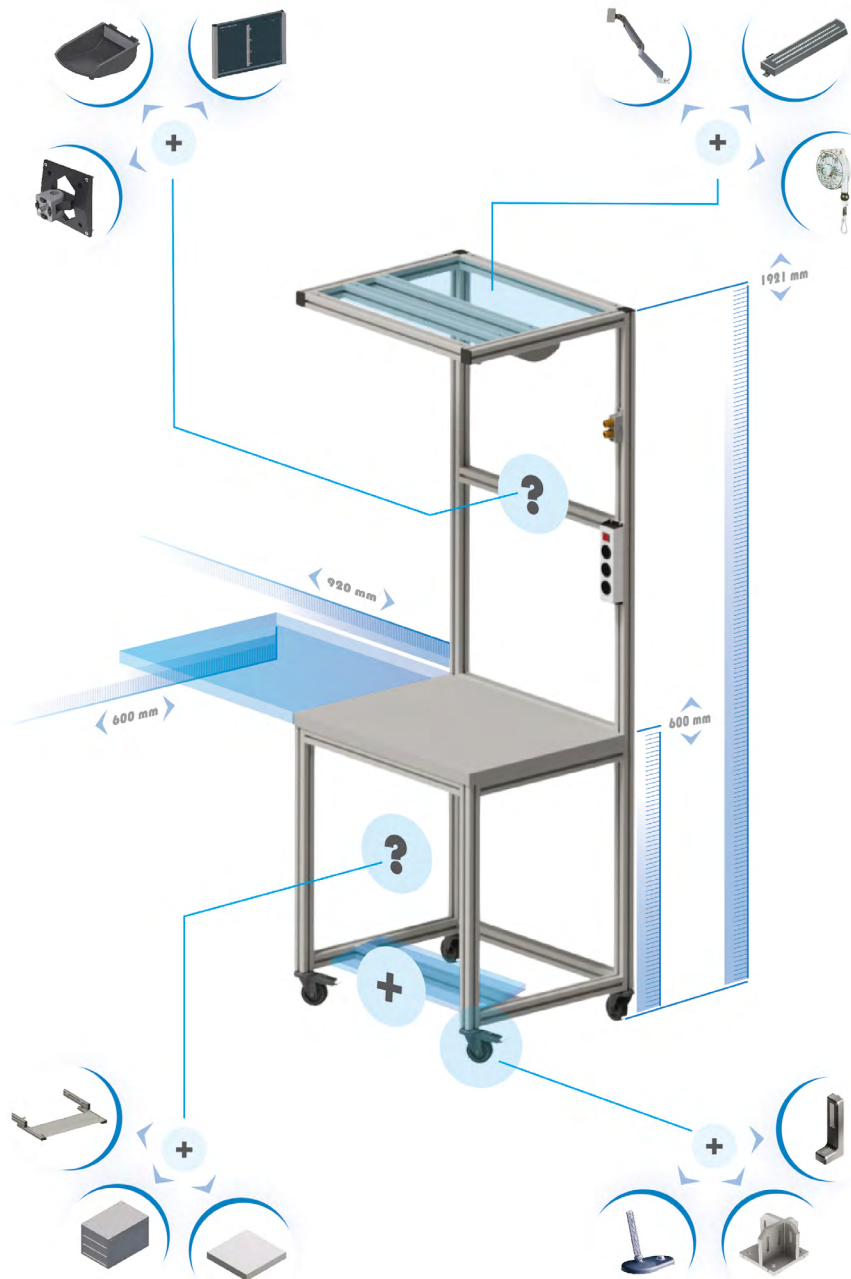

DELOVNA MESTA PO NAROČILU / CUSTOM WORKING STATIONS

i Za naročilo nas prosim kontaktirajte.
For ordering please contact us.