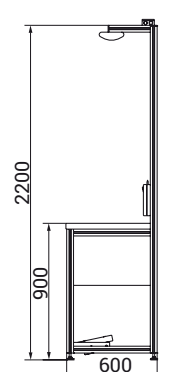

MIZA PULT Z NADGRADNJO / DESK TYPE WORKSTATION + UPGRADE

Material: alu profili, delovne plošče
Material: alu profiles, working plates

Tip Type	ESD	L [mm]	Koda Code
MP800ZN		800	49199
MP800ZNESD		800	50484
MP1000ZN		1000	49200
MP1000ZNESD		1000	50485
MP1200ZN		1200	49201
MP1200ZNESD		1200	50486