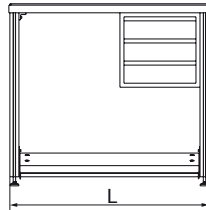

## STANDARDNA MIZA / STANDARD TYPE WORKSTATION

Material: alu profili, delovne plošče  
Material: alu profiles, working plates

Tip Type	ESD	L [mm]	Koda Code
MS800BN		800	49189
MS800BNESD		800	50475
MS1000BN		1000	49190
MS1000BNESD		1000	50476
MS1200BN		1200	49191
MS1200BNESD		1200	50477