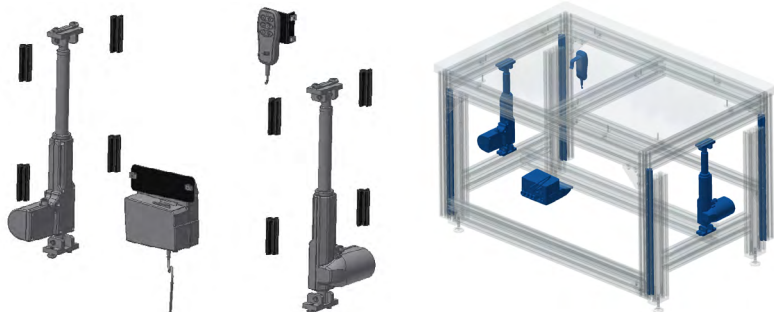

KIT ZA DVIŽNO DELOVNO MIZO / LIFTING WORK STATION KIT

Material: aluminij, PA6, jeklo, inox
Material: aluminum, PA6, steel, inox

Tip Type	H [mm]	Koda Code
KDOP 150	150	81124
KDOP 200	200	81125
KDOP 250	250	81126
KDOP 300	300	81127
KDOP 400	400	81128

FIFO VOZIČEK / FIFO TROLLEY

Material: alu profili, valjčne proge
Material: alu profiles, roller units