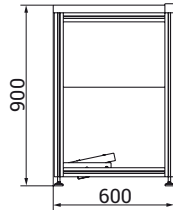

## STANDARDNA MIZA / STANDARD TYPE WORKSTATION

Material: alu profili, delovne plošče  
Material: alu profiles, working plates

Tip Type	ESD	L [mm]	Koda Code
MS800BN		800	49189
MS800BNESD		800	50475
MS1000BN		1000	49190
MS1000BNESD		1000	50476
MS1200BN		1200	49191
MS1200BNESD		1200	50477