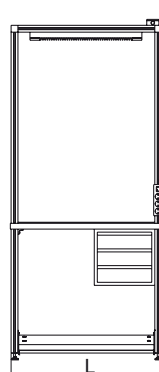

MIZA PULT Z NADGRADNJO / DESK TYPE WORKSTATION + UPGRADE

Material: alu profili, delovne plošče
Material: alu profiles, working plates

Tip Type	ESD	L [mm]	Koda Code
MP800ZN		800	49199
MP800ZNESD		800	50484
MP1000ZN		1000	49200
MP1000ZNESD		1000	50485
MP1200ZN		1200	49201
MP1200ZNESD		1200	50486