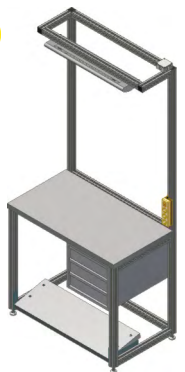

## STANDARDNA MIZA / STANDARD TYPE WORKSTATION

Material: alu profili, delovne plošče  
Material: alu profiles, working plates

Tip Type	ESD	L [mm]	Koda Code
MS800BN		800	49189
MS800BNESD		800	50475
MS1000BN		1000	49190
MS1000BNESD		1000	50476
MS1200BN		1200	49191
MS1200BNESD		1200	50477

## STAND. MIZA Z NADGRADNJO / STANDARD TYPE WORKSTATION + UPGRADE

Material: alu profili, delovne plošče  
Material: alu profiles, working plates

Tip Type	ESD	L [mm]	Koda Code
MS800ZN		800	49192
MS800ZNESD		800	50478
MS1000ZN		1000	49193
MS1000ZNESD		1000	50479
MS1200ZN		1200	49194
MS1200ZNESD		1200	50480