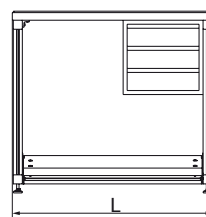

Material: alu profili, delovne plošče
Material: alu profiles, working plates

Tip Type	ESD	L [mm]	Koda Code
MP800BN		800	49196
MP800BNESD		800	50481
MP1000BN		1000	49197
MP1000BNESD		1000	50482
MP1200BN		1200	49198
MP1200BNESD		1200	50483